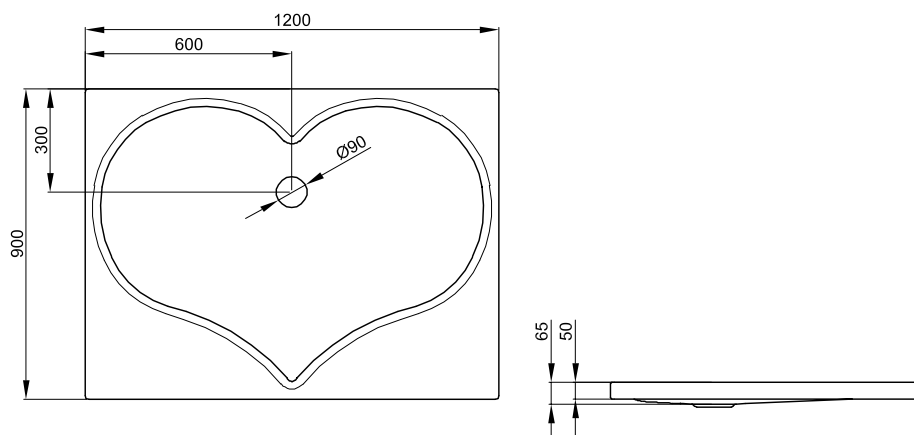

Abmessung (Länge x Breite x Tiefe):

BETTEEMOTION 120 x 90 x 6,5 cm

Sonderausstattung auf Wunsch:

BETTEANTIRUTSCH

BETTEGLASUR® PLUS

BETTEFUSS-SYSTEM

BETTEEMOTION

Unsere Artikel werden ausschließlich über
den Sanitär-Fachgroßhandel geliefert.