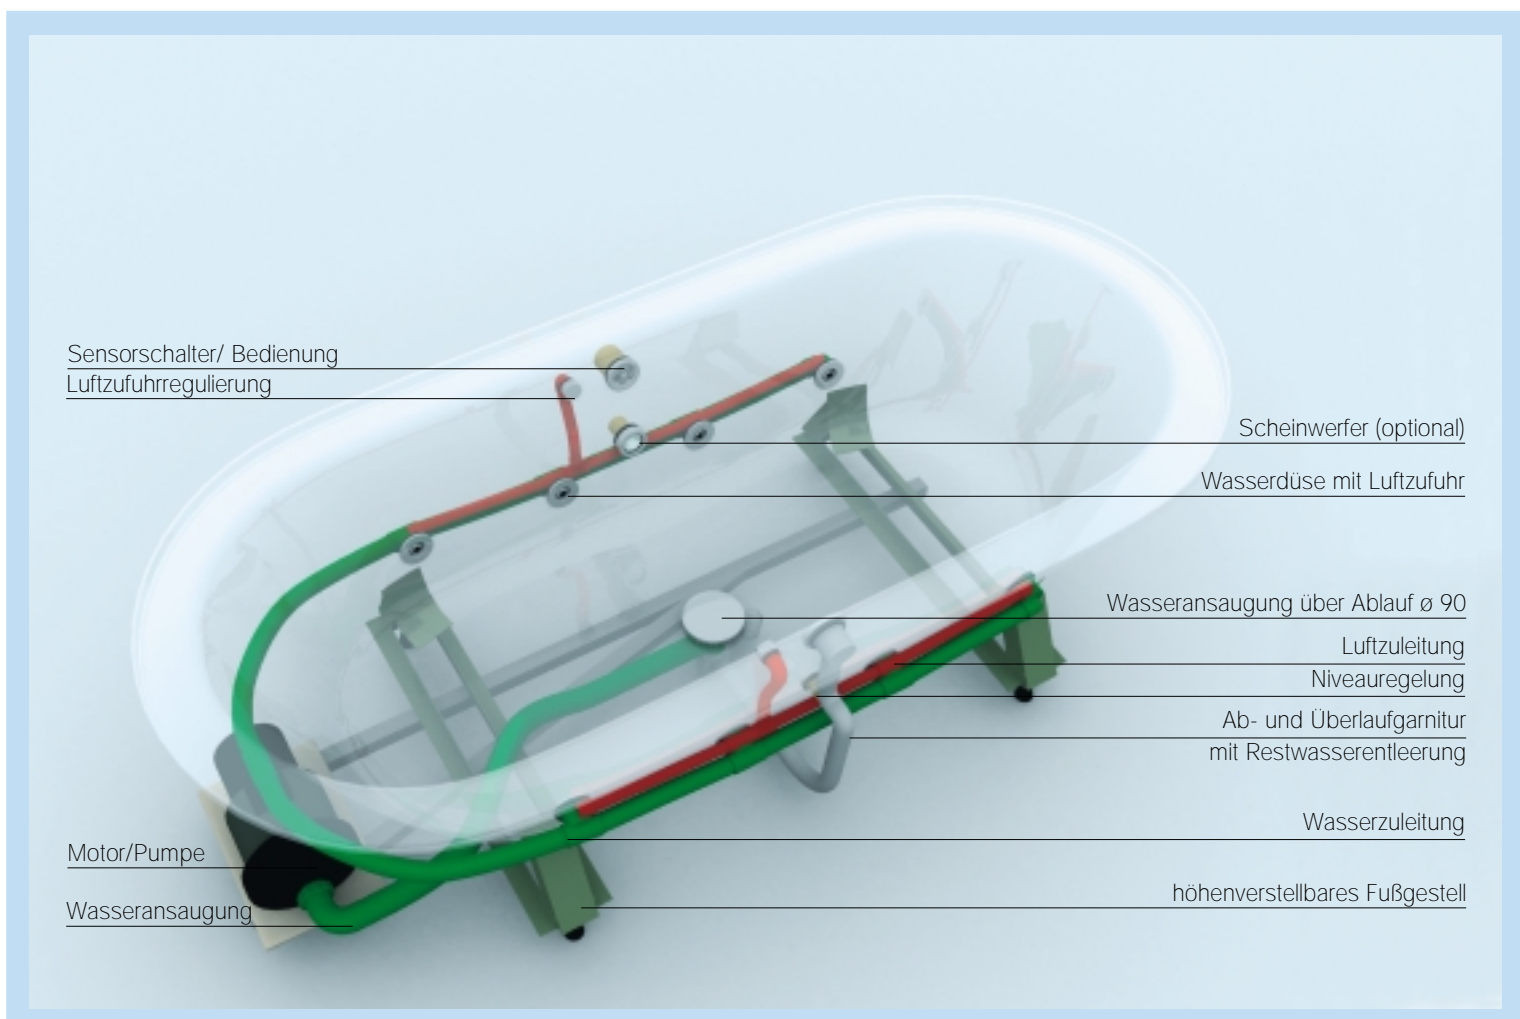

# BetteJet

BetteJet - das Wassersystem mit Luftzufuhr

- acht seitlich integrierte verstellbare Düsen
- Massage via Wasserstrahl oder wahlweise mit Wasser-Luftgemisch
- Umwälzung des Badewassers
- integrierte Bedienelemente im Innenkörper der Wannen
- stufenlose Regulierung der Luftzufuhr
- Intervallregelung
- komplett vormontiert unter der Wanne -> bündiges Verfliesen möglich
- elektronische Steuerung
- Restwasserentleerung
- Trockenlaufschutz über Niveauregler
- Wasseransaugung über Ablauf  $\varnothing$  90 mm
- Ab- und Überlaufgarnitur inklusive
- höhenverstellbares Fußgestell
- auf Wunsch mit den Extras BetteDesinfektion, BetteScheinwerfer, drehbares Bedienelement, Einlaufgarnitur und Lüftungsgitter

# BetteMicro Jet

BetteMicro Jet - Wasser in Aktion

- je nach Wannenmodell 16-20 seitlich integrierte verstellbare kleine Düsen
- Massage via Wasserstrahl oder wahlweise mit Wasser-Luftgemisch
- Umwälzung des Badewasser
- integrierte Bedienelemente im Innenkörper der Wannen
- stufenlose Regulierung der Luftzufuhr
- Intervallregelung
- komplett vormontiert unter der Wanne -> bündiges Verfliesen möglich
- elektronische Steuerung
- Restwasserentleerung
- Trockenlaufschutz über Niveauregler
- Wasseransaugung über Ablauf  $\varnothing$  90 mm
- Ab- und Überlaufgarnitur inklusive
- höhenverstellbares Fußgestell
- auf Wunsch mit den Extras BetteDesinfektion, BetteScheinwerfer, drehbares Bedienelement, Einlaufgarnitur und Lüftungsgitter