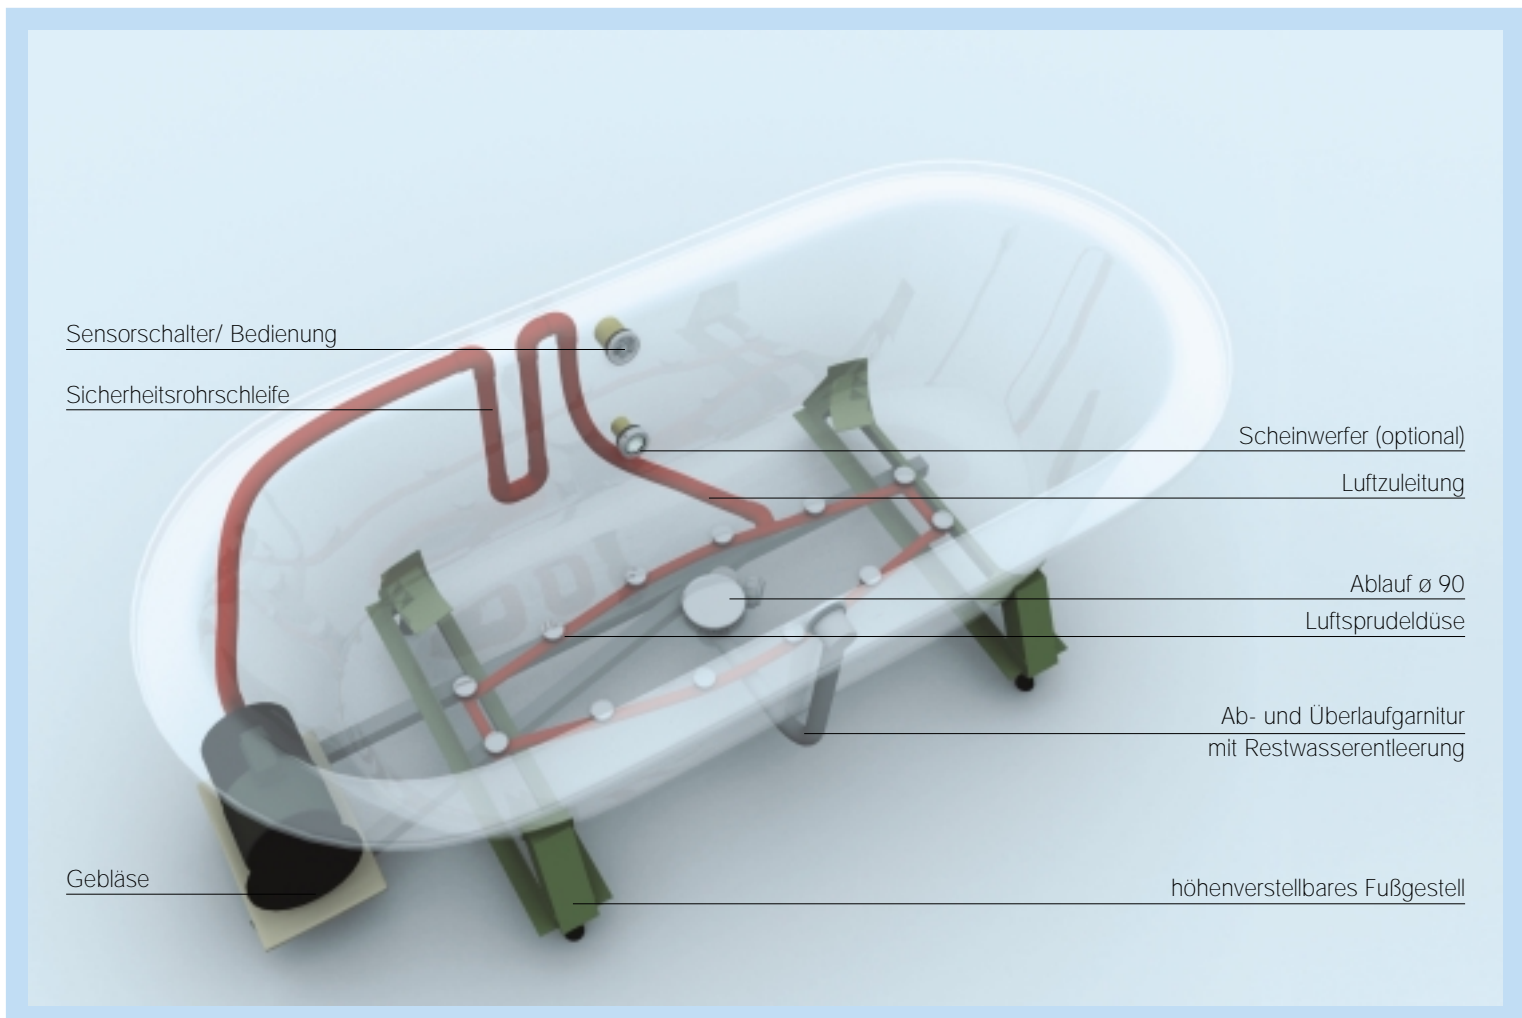

# BetteSpa

BetteSpa - wohltuend für Körper und Kreislauf

- je nach Wannenmodell bis zu zwölf in den Wannenboden integrierte Düsen
- frisch angesaugte, vorgewärmte Luft sorgt für sprudelndes Badewasser
- Massagewirkung durch Luftzufuhr
- stufenlose Regulierung der Luftzufuhr
- Intervallregelung
- integrierte Bedienelemente im Innenkörper der Wannen
- komplett vormontiert unter der Wanne -> bündiges Verfliesen möglich
- elektronische Steuerung
- Restwasserentleerung
- automatischer Gebläsenachlauf
- Ablauf  $\varnothing$  90 mm
- Ab- und Überlaufgarnitur inklusive
- höhenverstellbares Fußgestell
- auf Wunsch mit den Extras BetteDesinfektion, BetteScheinwerfer, drehbares Bedienelement, Einlaufgarnitur und Lüftungsgitter

# BetteHydro Spa

BetteHydro Spa - Entspannung von Kopf bis Fuß

- je nach Wannenmodell bis zu zwölf Luftbodendüsen und 16-20 seitlichen MicroJet-Düsen
- Wasser strömt aus den seitlichen Düsen. Auf Wunsch kann Luft beigemischt werden
- integrierte Bedienelemente im Innenkörper der Wannen
- stufenlose Regulierung der Luftzufuhr
- komplett vormontiert unter der Wanne -> bündiges Verfliesen möglich
- Intervallregelung
- elektronische Steuerung
- Restwasserentleerung
- automatischer Gebläsenachlauf
- Trockenlaufschutz über Niveauregler
- Wasseransaugung über Ablauf  $\varnothing$  90 mm
- Ab- und Überlaufgarnitur inklusive
- höhenverstellbares Fußgestell
- auf Wunsch mit den Extras BetteDesinfektion, BetteScheinwerfer, drehbares Bedienelement, Einlaufgarnitur und Lüftungsgitter