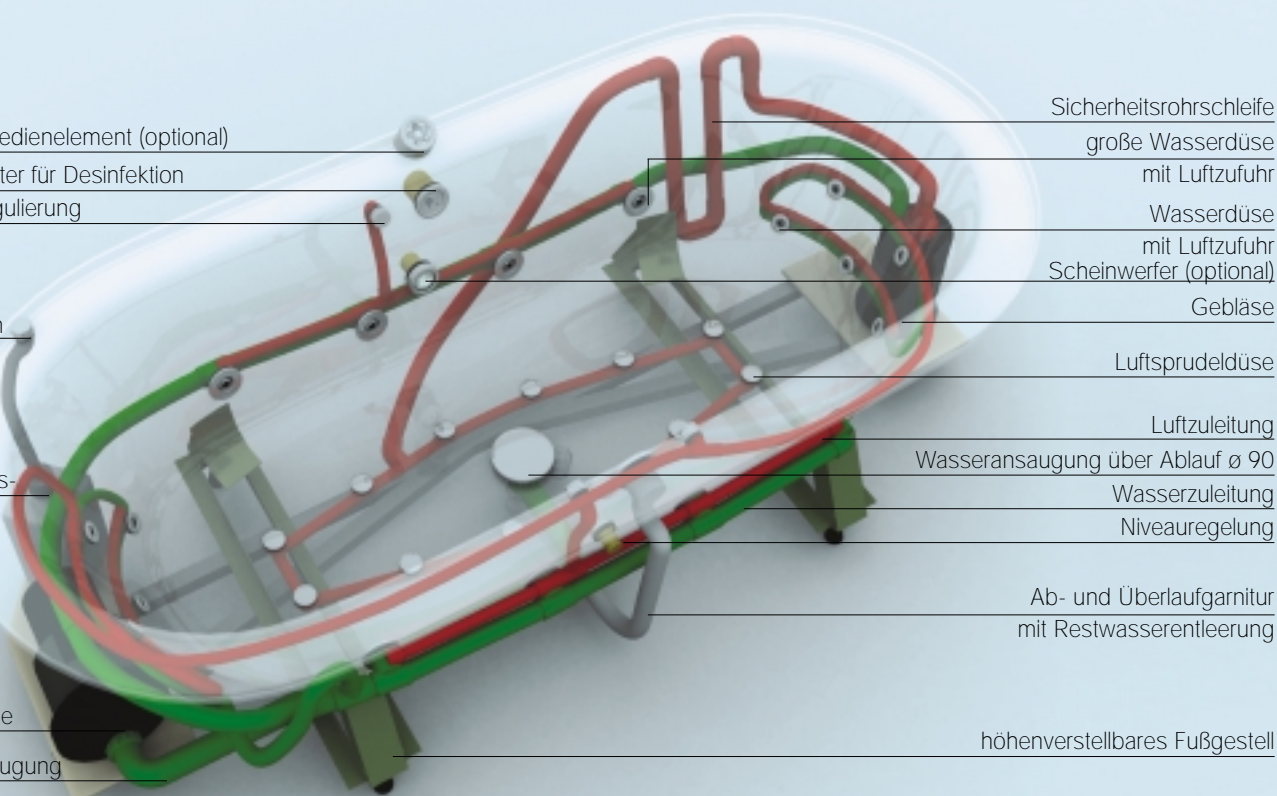

# BetteSpa

BetteSpa - wohltuend für Körper und Kreislauf

- je nach Wannenmodell bis zu zwölf in den Wannenboden integrierte Düsen
- frisch angesaugte, vorgewärmte Luft sorgt für sprudelndes Badewasser
- Massagewirkung durch Luftzufuhr
- stufenlose Regulierung der Luftzufuhr
- Intervallregelung
- integrierte Bedienelemente im Innenkörper der Wannen
- komplett vormontiert unter der Wanne -> bündiges Verfliesen möglich
- elektronische Steuerung
- Restwasserentleerung
- automatischer Gebläsenachlauf
- Ablauf  $\varnothing$  90 mm
- Ab- und Überlaufgarnitur inklusive
- höhenverstellbares Fußgestell
- auf Wunsch mit den Extras BetteDesinfektion, BetteScheinwerfer, drehbares Bedienelement, Einlaufgarnitur und Lüftungsgitter

drehbares Bedienelement (optional)

Sensorschalter für Desinfektion

Luftzufuhrregulierung

Einfüllstutzen  
Desinfektion  
(optional)

Desinfektions-  
anlage  
(optional)

Motor/Pumpe

Wasseransaugung

Sicherheitsrohrschleife

große Wasserdüse

mit Luftzufuhr

Wasserdüse

mit Luftzufuhr

Scheinwerfer (optional)

Gebläse

Luftsprudeldüse

Luftzuleitung

Wasseransaugung über Ablauf  $\varnothing$  90

Wasserzuleitung

Niveauregelung

Ab- und Überlaufgarnitur  
mit Restwasserentleerung

höhenverstellbares Fußgestell