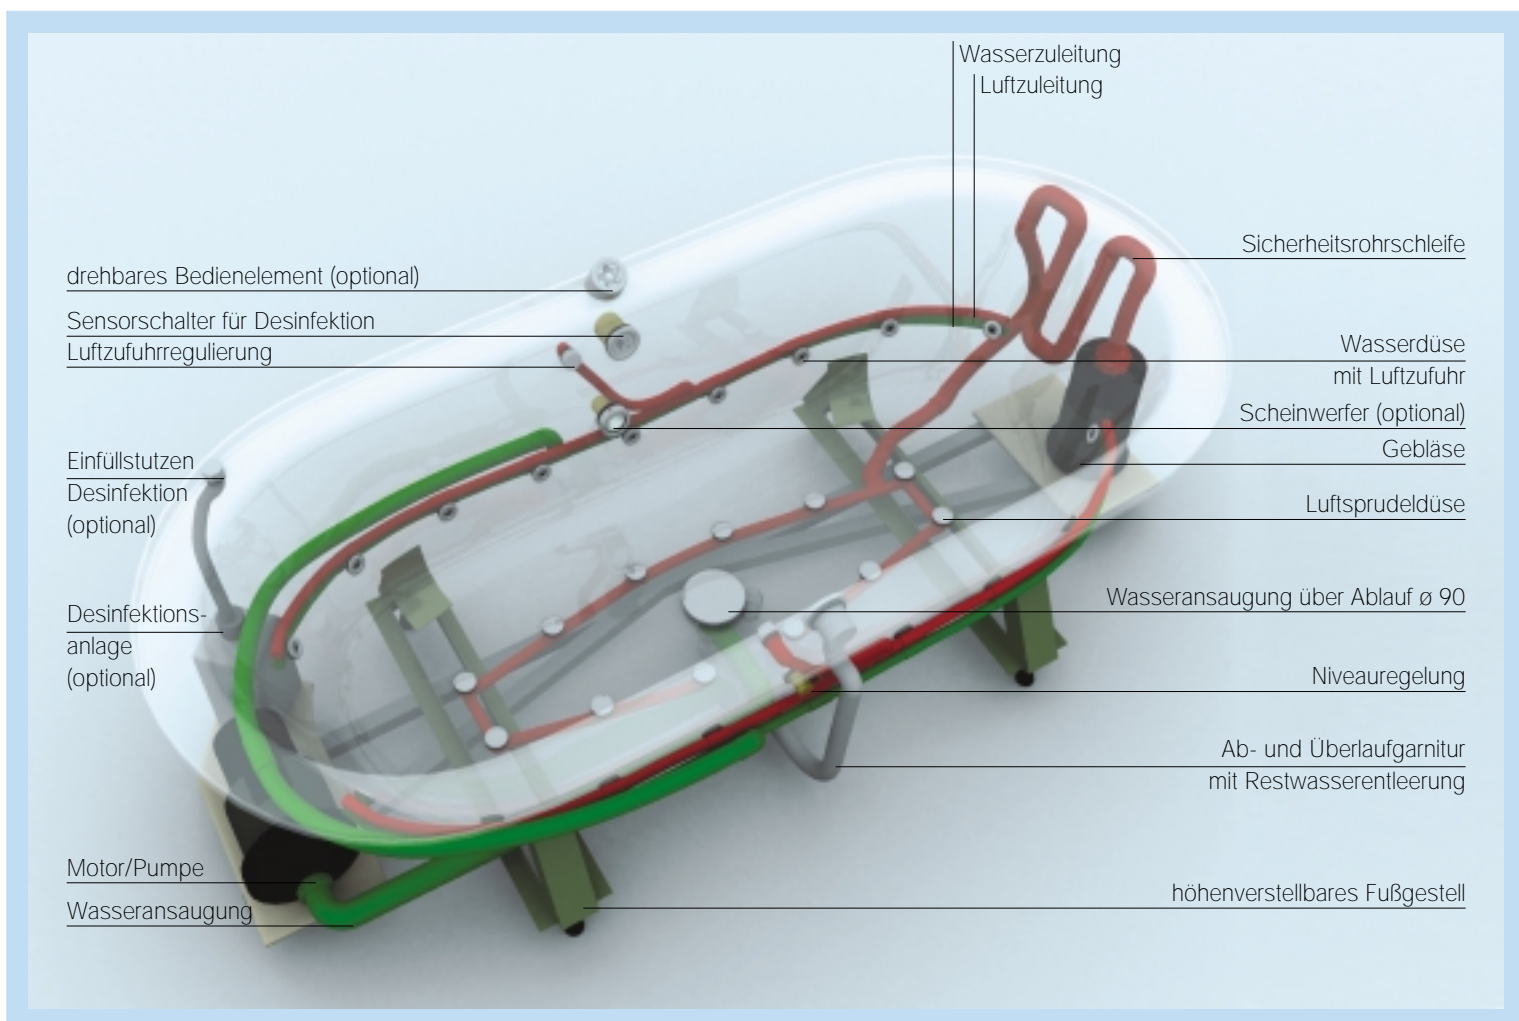

# BetteSpa

BetteSpa - wohltuend für Körper und Kreislauf

- je nach Wannenmodell bis zu zwölf in den Wannenboden integrierte Düsen
- frisch angesaugte, vorgewärmte Luft sorgt für sprudelndes Badewasser
- Massagewirkung durch Luftzufuhr
- stufenlose Regulierung der Luftzufuhr
- Intervallregelung
- integrierte Bedienelemente im Innenkörper der Wannen
- komplett vormontiert unter der Wanne -> bündiges Verfliesen möglich
- elektronische Steuerung
- Restwasserentleerung
- automatischer Gebläsenachlauf
- Ablauf  $\varnothing$  90 mm
- Ab- und Überlaufgarnitur inklusive
- höhenverstellbares Fußgestell
- auf Wunsch mit den Extras BetteDesinfektion, BetteScheinwerfer, drehbares Bedienelement, Einlaufgarnitur und Lüftungsgitter

# BetteHydro Spa

BetteHydro Spa - Entspannung von Kopf bis Fuß

- je nach Wannenmodell bis zu zwölf Luftbodendüsen und 16-20 seitlichen MicroJet-Düsen
- Wasser strömt aus den seitlichen Düsen. Auf Wunsch kann Luft beigemischt werden
- integrierte Bedienelemente im Innenkörper der Wannen
- stufenlose Regulierung der Luftzufuhr
- komplett vormontiert unter der Wanne -> bündiges Verfliesen möglich
- Intervallregelung
- elektronische Steuerung
- Restwasserentleerung
- automatischer Gebläsenachlauf
- Trockenlaufschutz über Niveauregler
- Wasseransaugung über Ablauf  $\varnothing$  90 mm
- Ab- und Überlaufgarnitur inklusive
- höhenverstellbares Fußgestell
- auf Wunsch mit den Extras BetteDesinfektion, BetteScheinwerfer, drehbares Bedienelement, Einlaufgarnitur und Lüftungsgitter