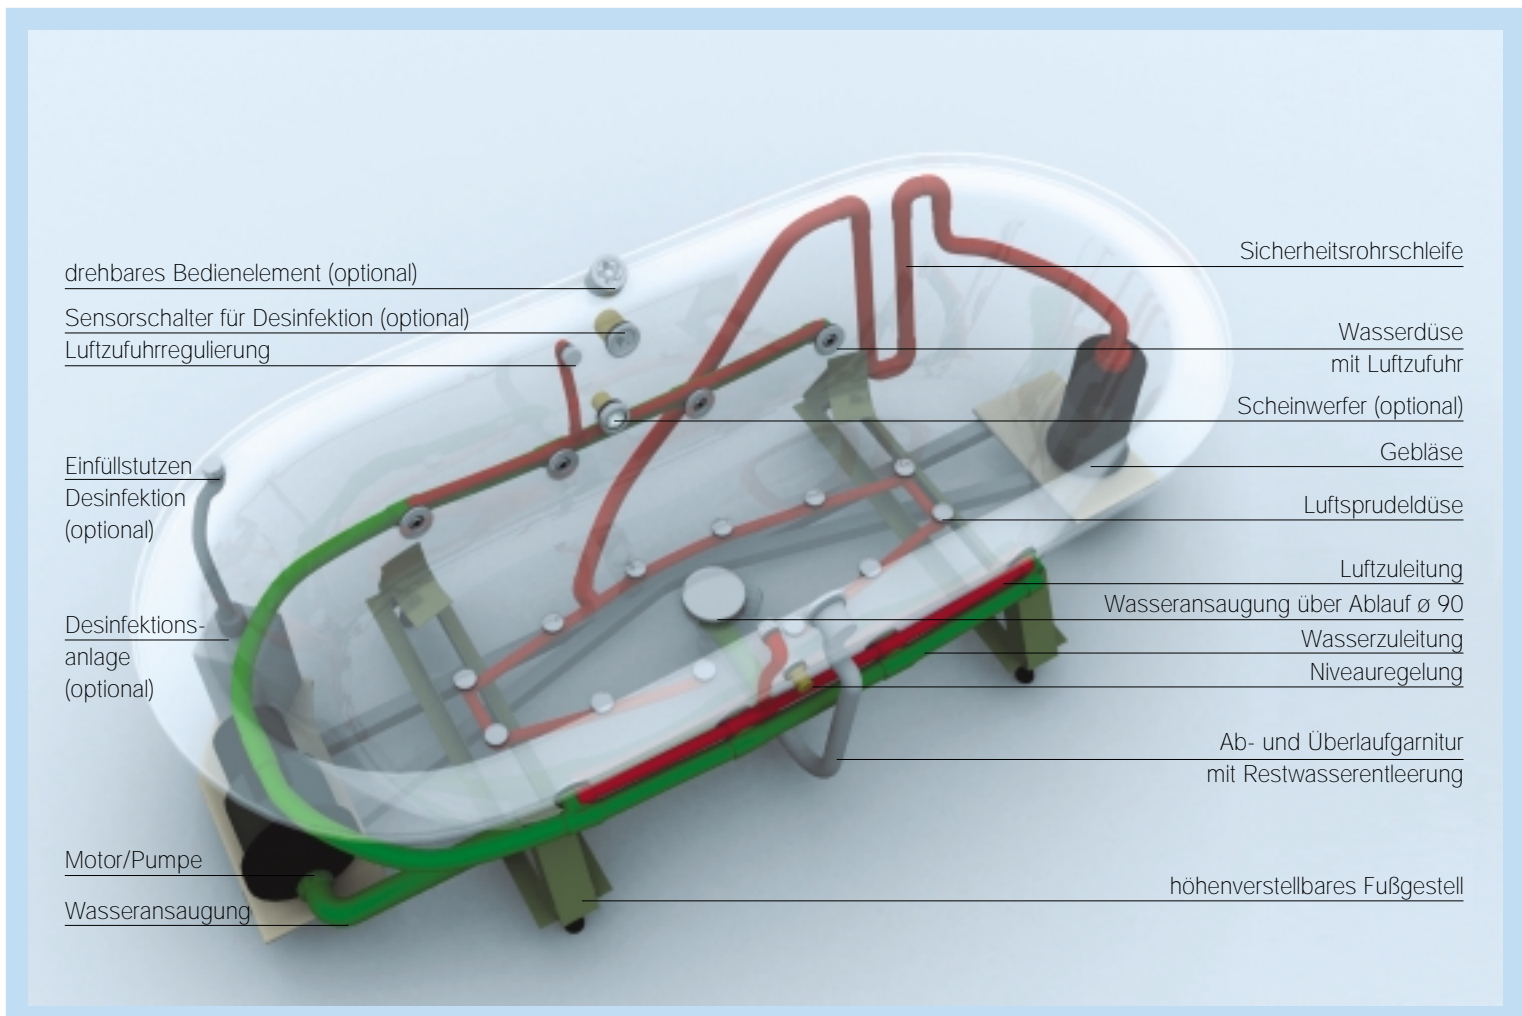

BetteAir Jet

BetteAir Jet - vitalisierende Entspannung

- je nach Wannenmodell bis zu zwölf Luftbodendüsen und 8 seitlichen Jet-Düsen
- Wasser strömt aus den seitlichen Düsen. Auf Wunsch kann diesen Luft beigemischt werden
- integrierte Bedienelemente im Innenkörper der Wannen
- stufenlose Regulierung der Luftzufuhr
- Intervallregelung
- komplett vormontiert unter der Wanne -> bündiges Verfliesen möglich
- elektronische Steuerung
- Restwasserentleerung
- automatischer Gebläsenachlauf
- Trockenlaufschutz über Niveauregler
- Wasseransaugung über Ablauf $\varnothing$ 90 mm
- Ab- und Überlaufgarnitur inklusive
- höhenverstellbares Fußgestell
- auf Wunsch mit den Extras BetteDesinfektion, BetteScheinwerfer, drehbares Bedienelement, Einlaufgarnitur und Lüftungsgitter